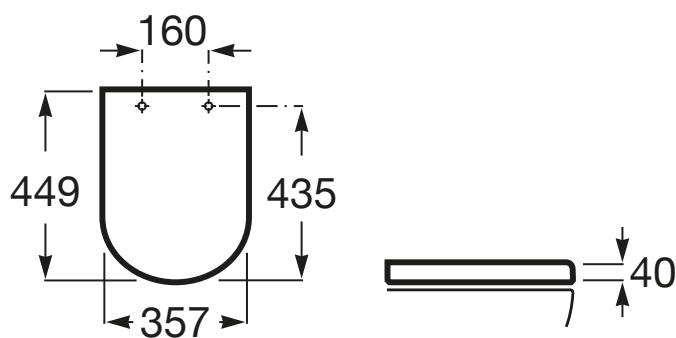

THE GAP

Capac WC SLIM, CU ÎNCHIDERE AMORTIZATĂ,
ROUND (ROTUND) THE GAP

PRE (FĂRĂ TVA) (FĂRĂ TVA)

187,00 LEI

SCHIȚE TEHNICE

CARACTERISTICI

Adecvat pentru: Closet

EasyFix®

Formă: Rotundă

Material balamale: Oțel inoxidabil

QuickRelease

UFSeat&Cover®

EasyClean®

Sistem SoftClose®

COMPATIBIL CU

Vas WC Rimless®,
suspendat, elemente fixe
vizibile - ROUND(ROTUND)

3460N7..0

Vas WC suspendat
Rimless®, evacuare
orizontală, fixare ascunsă -
ROUND(ROTUND)

3460NL..0

WC suspendat din porțelan,
cu evacuare orizontală

346247..0

Vas WC suspendat,
Rimless®, evacuare
orizontală